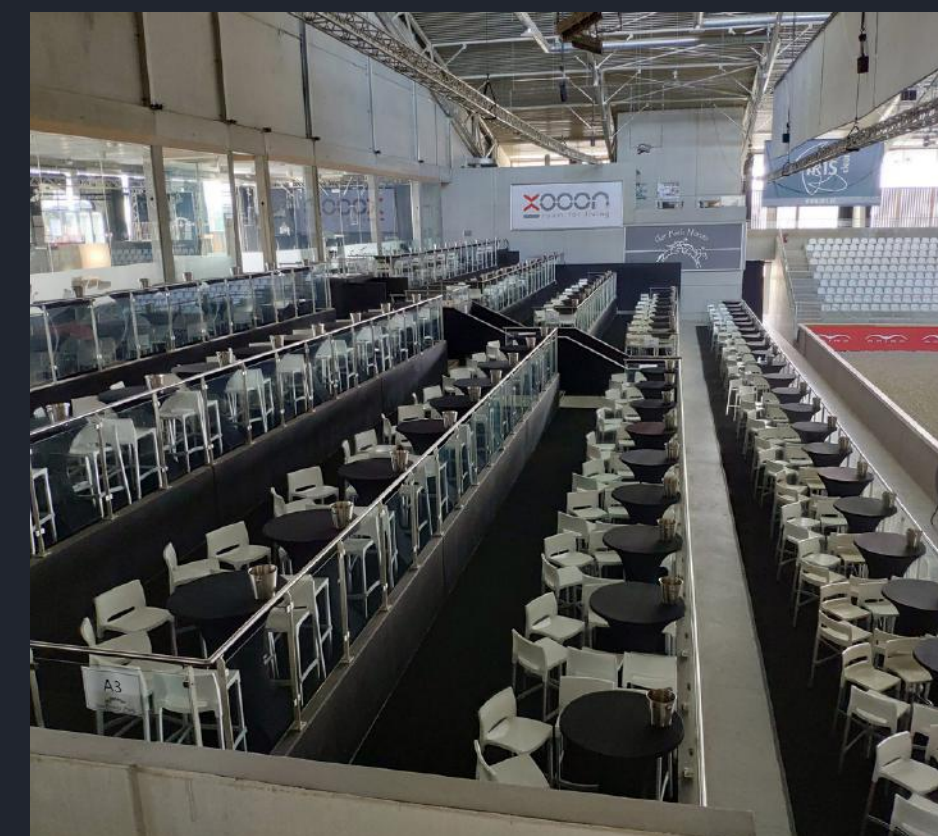

VIP TRIBUNE

Deze tribune met 5 niveau's geef u een perfect zicht op de Main Arena. Toegankelijk via de VIP Foyer of de Main Arena...

- 800 staanplaatsen
- 500 zitplaatsen
- Aansluitend VIP foyer
- Zicht op Main Arena
- Basis audio -en visuele technieken