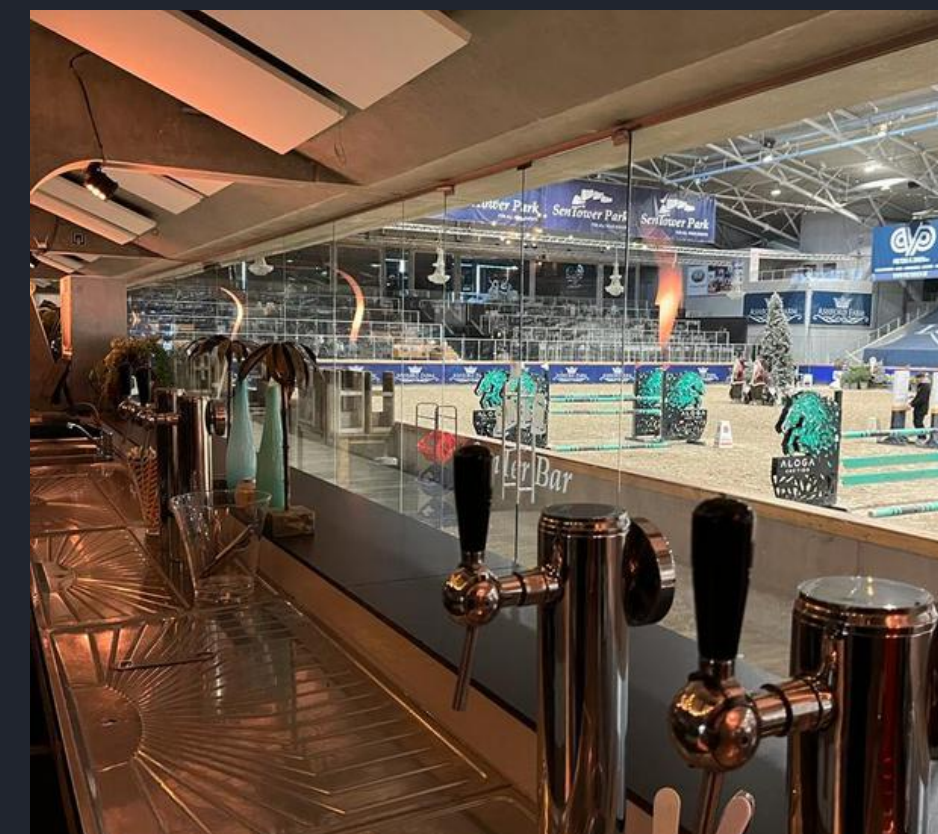

INDOOR ARENA'S

MAIN ARENA

Beurzen - Sport - Events - Corporate - Congressen - Veilingen

De hoofd arena of expo hal kan gebruikt worden voor verschillende type evenementen. Vanwege de reeds aanwezige basisfaciliteiten zoals vaste seating, horeca, sanitaire blokken, ledschermen,... is dit een echte plug-and-play evenementenhal!

ARENA B

Beurzen - Sport - Events - Corporate - Congressen - Veilingen

Deze arena is gelegen naast de Main Arena en kan perfect gebruikt worden voor kleinere evenementen en/of in combinatie met de Main Arena. De centrale Senterbar kijkt tevens ook uit op deze arena.

- Oppervlakte 70x30m
- 12m nokhoogte
- +1500 staanplaatsen
- Cafeteria met zicht op arena
- 1 x sanitaire blok

ARENA C

Beurzen - Sport - Events - Corporate - Congressen - Veilingen

Deze rechthoekige arena kan dienen voor de organisatie van evenementen maar ook als logistieke opslagruimte/werkruimte tijdens het evenement. Deze arena sluit perfect aan op de Main Arena.

- Oppervlakte 94x25m
- 8m Nokhoogte

THE SENTERBAR

Centraal horecapunt met zicht op de Main Arena en Arena B. Gezellige en warme ruimte om te genieten van een drankje en een hapje...

- 150 staanplaatsen
- +100 zitplaatsen
- Uitgeruste bar
- Foodcorner
- 4 x TV scherm
- Zicht op de arena's
- Basis audio -en visuele technieken