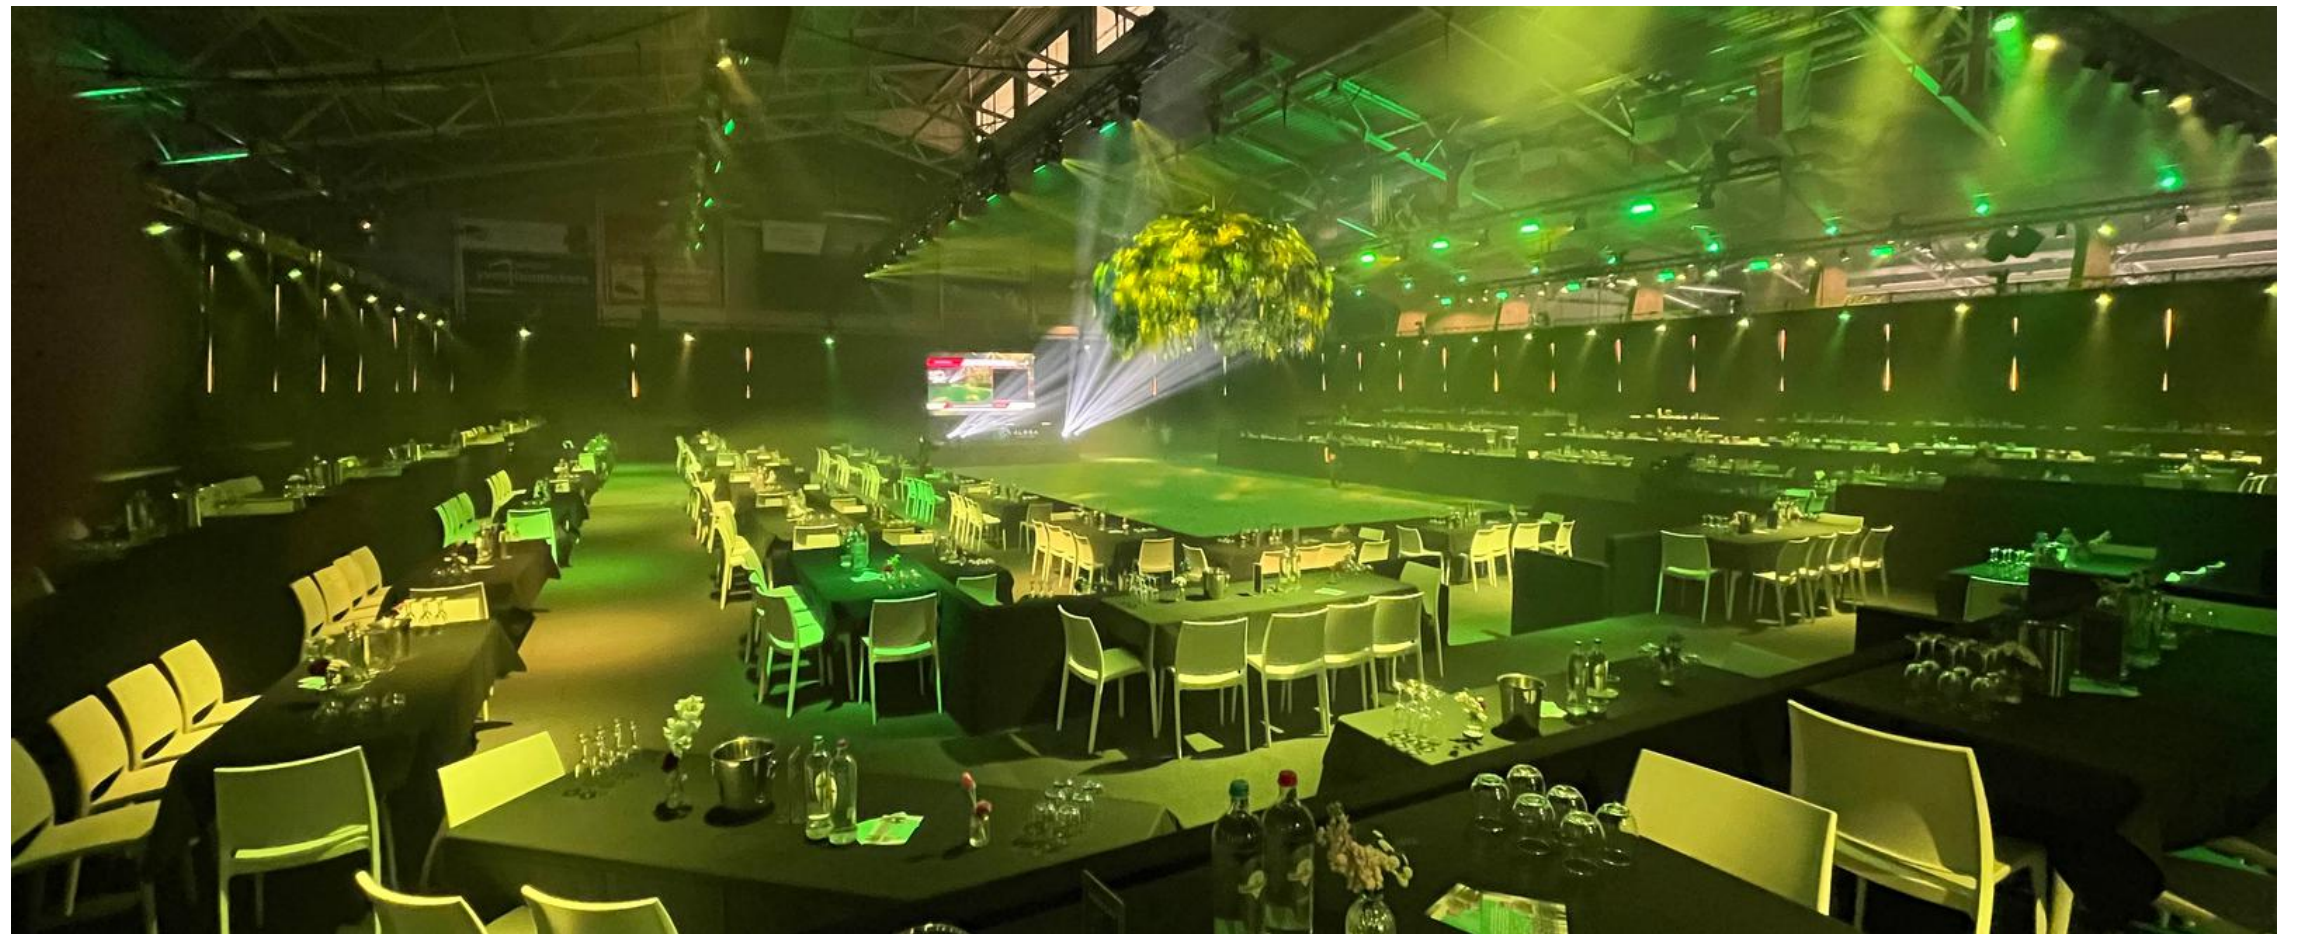

INDOOR ARENA'S

MAIN ARENA

Beurzen - Sport - Events - Corporate - Congressen - Veilingen

De hoofd arena of expo hal kan gebruikt worden voor verschillende type evenementen. Vanwege de reeds aanwezige basisfaciliteiten zoals vaste seating, horeca, sanitaire blokken, ledschermen,... is dit een echte plug-and-play evenementenhal!

ARENA B

Beurzen - Sport - Events - Corporate - Congressen - Veilingen

Deze arena is gelegen naast de Main Arena en kan perfect gebruikt worden voor kleinere evenementen en/of in combinatie met de Main Arena. De centrale Senterbar kijkt tevens ook uit op deze arena.

- Oppervlakte 94x25m
- 8m Nokhoogte

THE SENTERBAR

Centraal horecapunt met zicht op de Main Arena en Arena B. Gezellige en warme ruimte om te genieten van een drankje en een hapje...

- 150 staanplaatsen
- +100 zitplaatsen
- Uitgeruste bar
- Foodcorner
- 4 x TV scherm
- Zicht op de arena's
- Basis audio -en visuele technieken

- 300 staanplaatsen
- 200 zitplaatsen
- Uitgeruste bar
- Zicht op Main Arena
- Aansluitend VIP tribune
- Basis audio -en visuele technieken

VIP TRIBUNE

Deze tribune met 5 niveau's geef u een perfect zicht op de Main Arena. Toegankelijk via de VIP Foyer of de Main Arena...