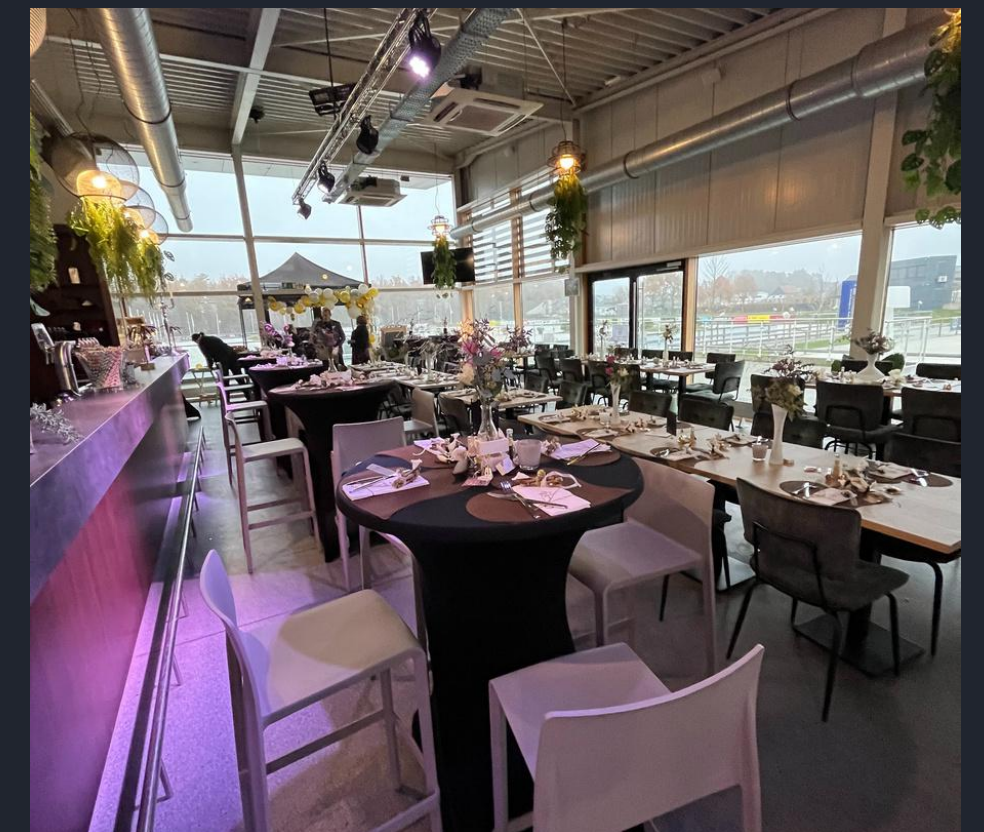

BRASSERIE

De Brasserie, gelegen centraal tussen de outdoor arena's en met aansluitend groot terras. Alle voorziening voor een feest te organiseren zijn hier aanwezig...

- 400 staanplaatsen
- 150 zitplaatsen
- Professionele keuken
- Sanitaire voorzieningen
- 3 x TV scherm
- Zicht op de outdoor arena's
- Groot zonnig terras
- Basis audio -en visuele technieken