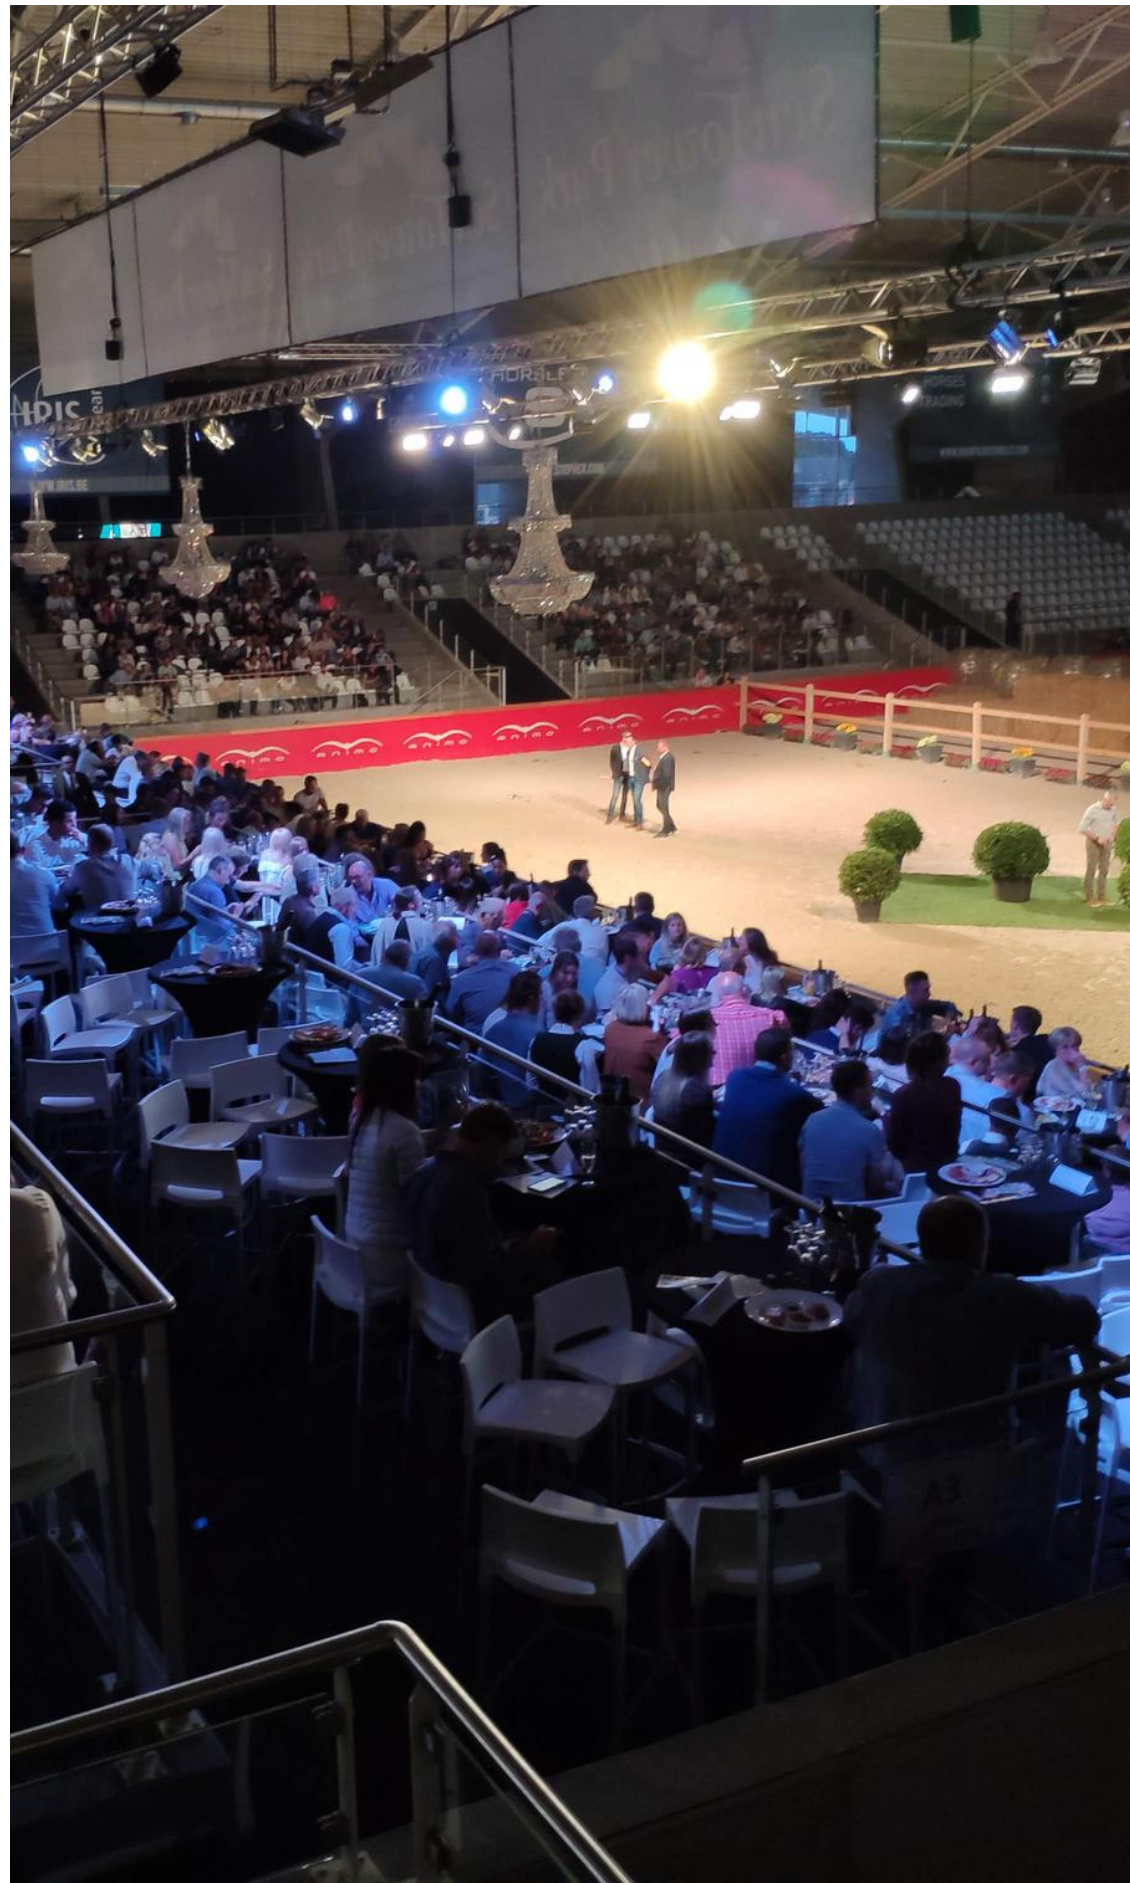

INDOOR ARENA'S

MAIN ARENA

Beurzen - Sport - Events - Corporate - Congressen - Veilingen

De hoofd arena of expo hal kan gebruikt worden voor verschillende type evenementen. Vanwege de reeds aanwezige basisfaciliteiten zoals vaste seating, horeca, sanitaire blokken, ledschermen,... is dit een echte plug-and-play evenementenhal!

ARENA B

Beurzen - Sport - Events - Corporate - Congressen - Veilingen

Deze arena is gelegen naast de Main Arena en kan perfect gebruikt worden voor kleinere evenementen en/of in combinatie met de Main Arena. De centrale Senterbar kijkt tevens ook uit op deze arena.