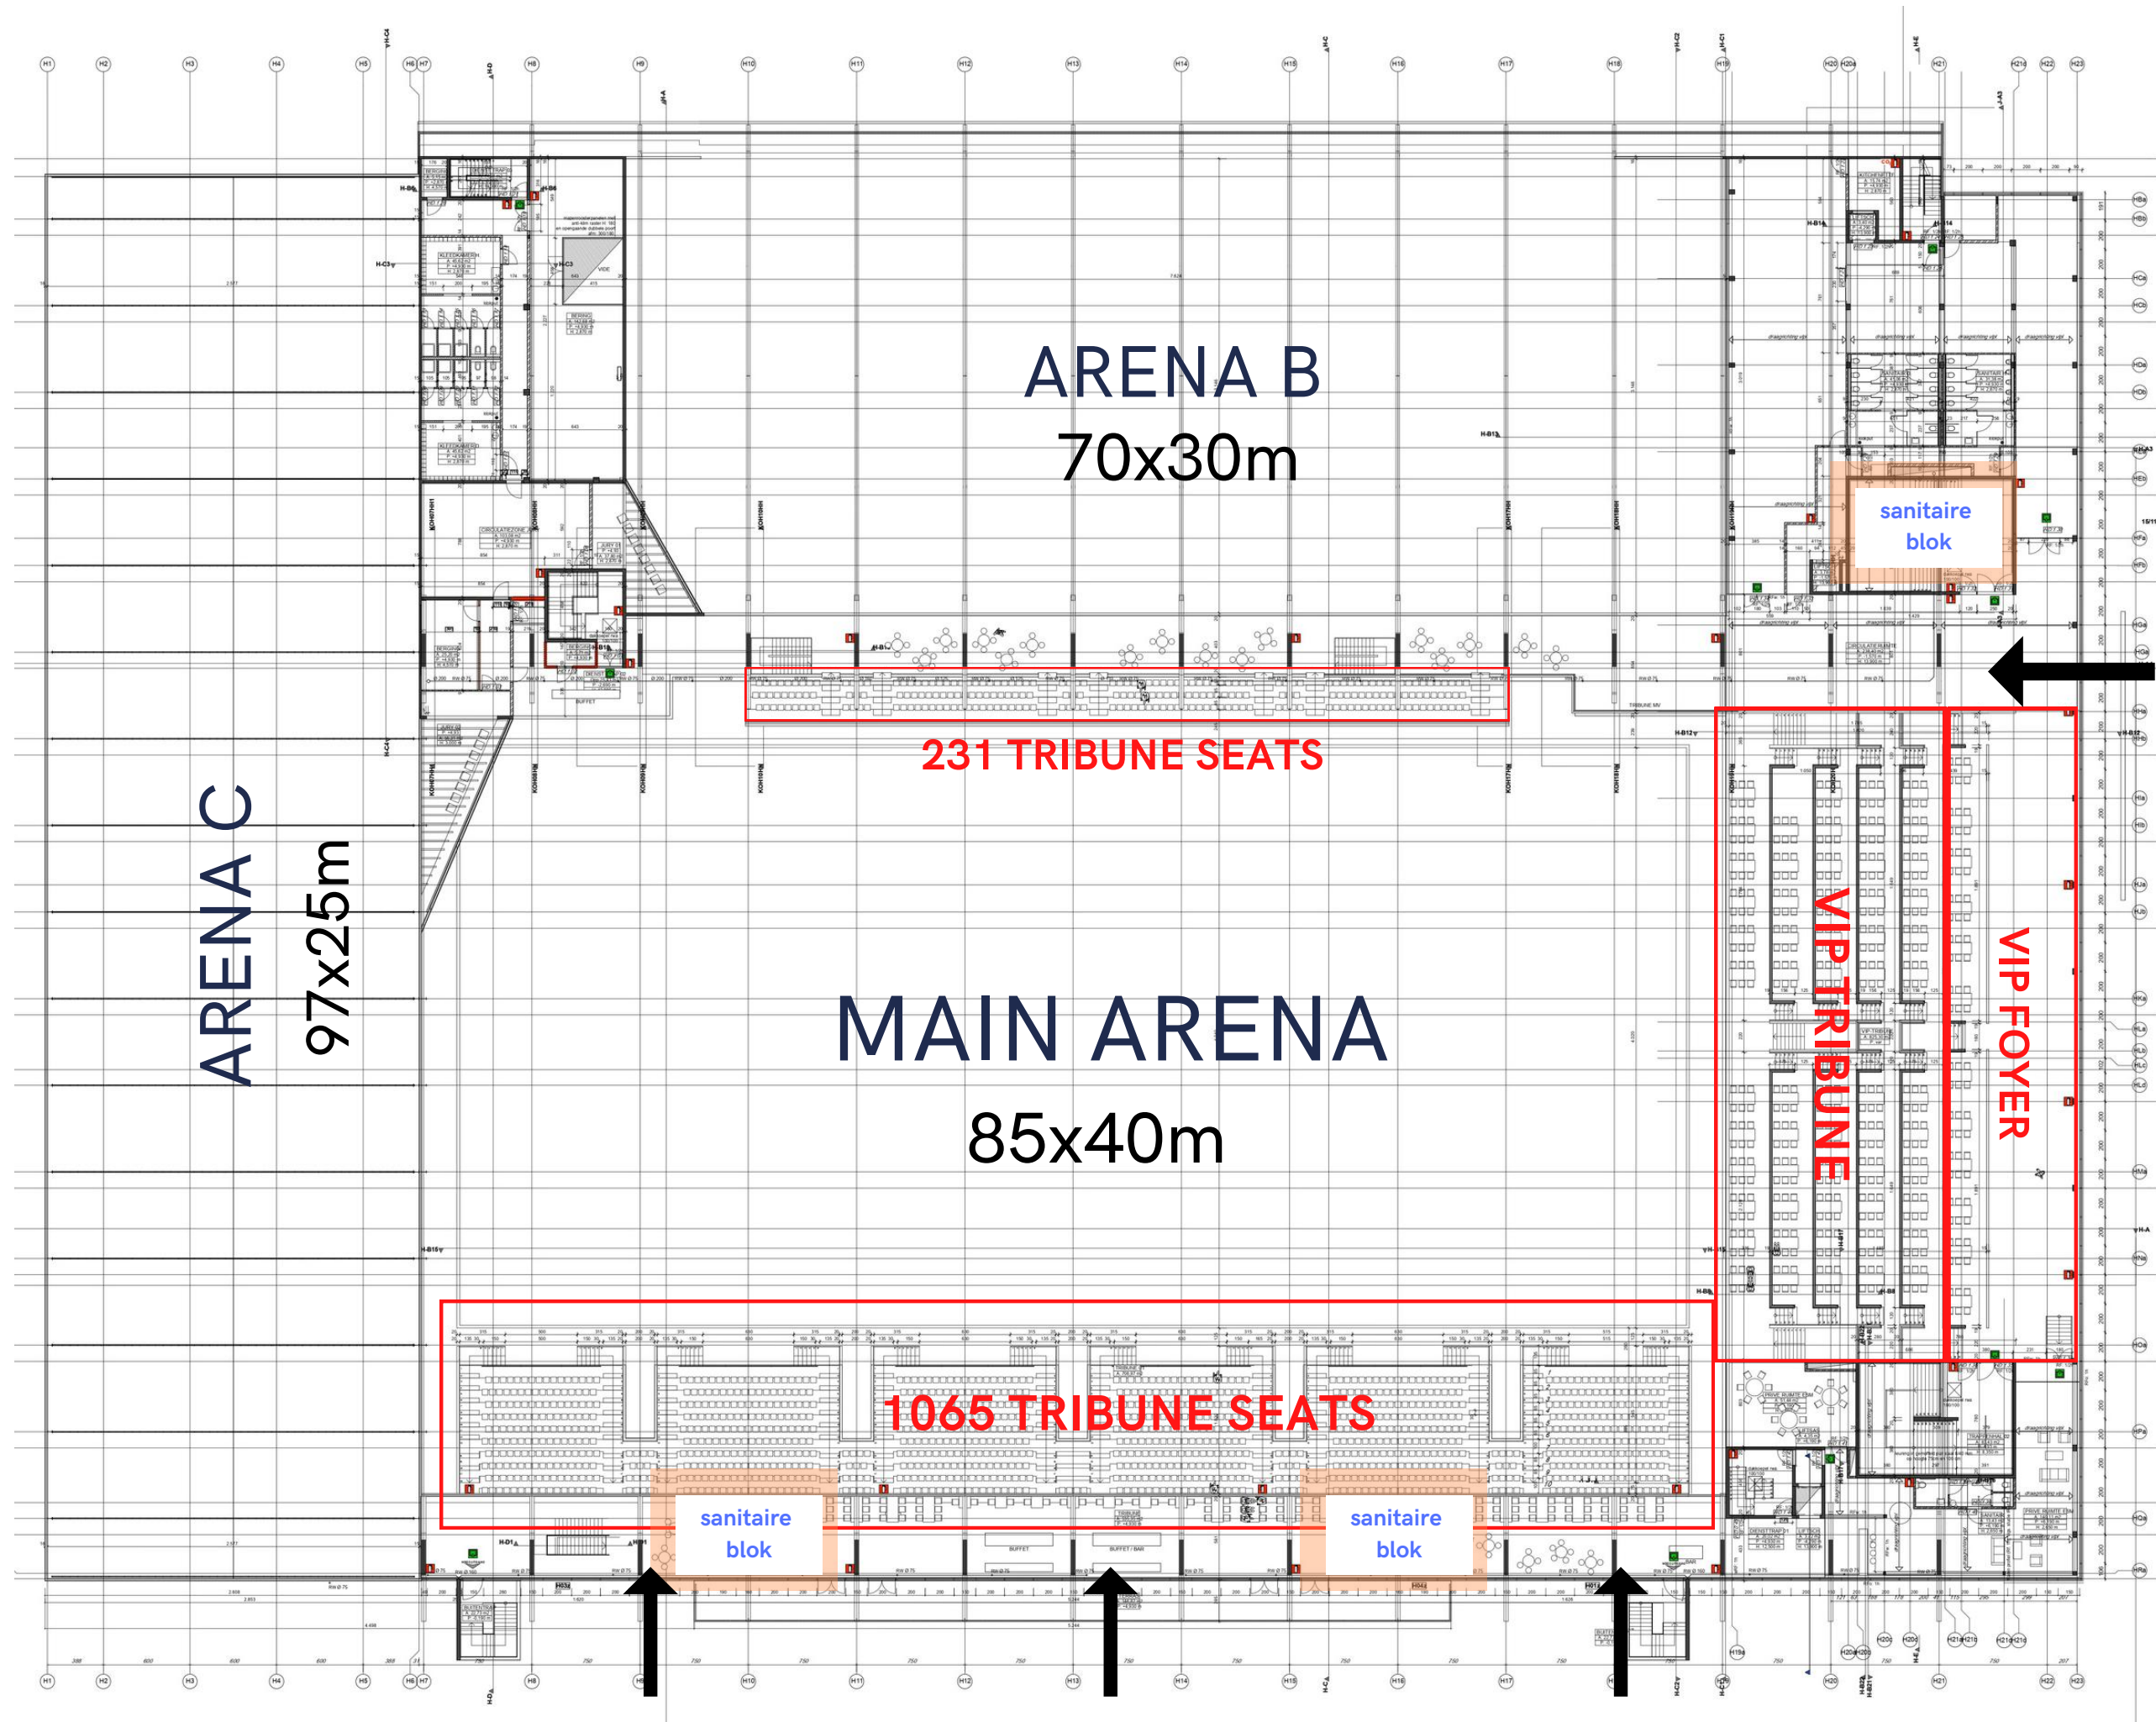

INDOOR ARENA'S