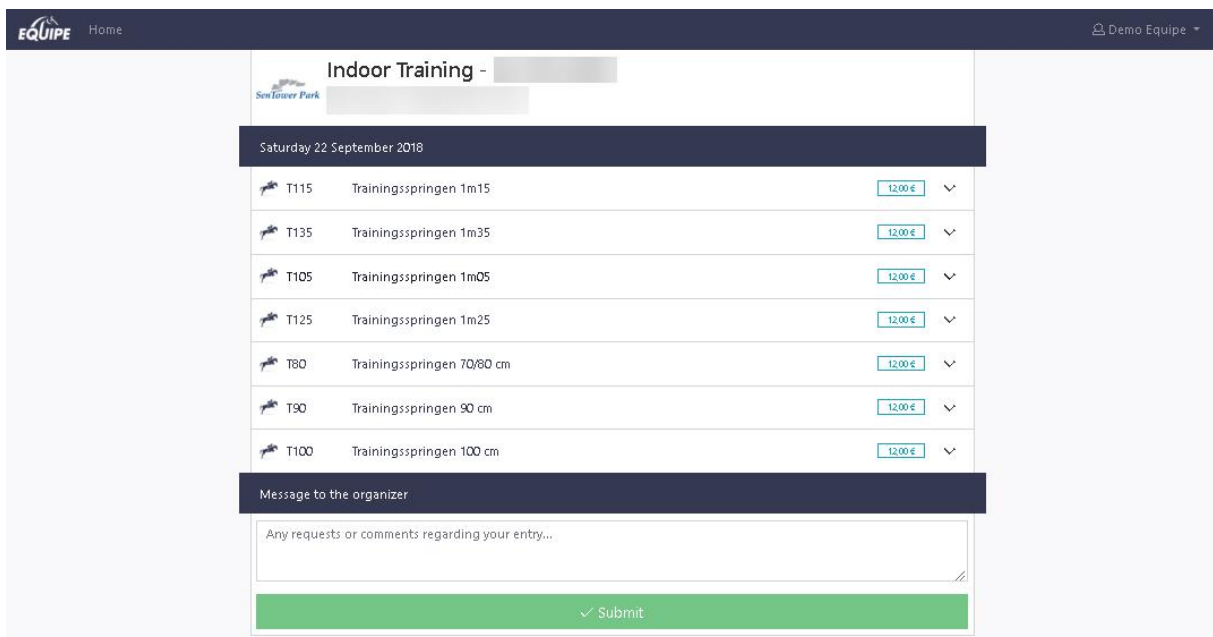

Sire Dam Dam's Sire

[Create Horse](#)

Vul de gewenste gegevens in en kies voor 'Create Horse'

Demo Equipe

Profile **Horses 1** Riders 1

Name	Born year	Sex	Studbook	Actions
Up to Date	2011	M		Edit Remove

[+ Add another horse](#) [Take me to the entry form!](#)

Door '+ Add another horse' te kiezen kunnen extra paarden worden aangemaakt.

(Door te kiezen voor 'Riders' is het ook mogelijk om meerdere ruiters toe te voegen.)

Om in te schrijven kiest u voor 'Take me to the entry form'