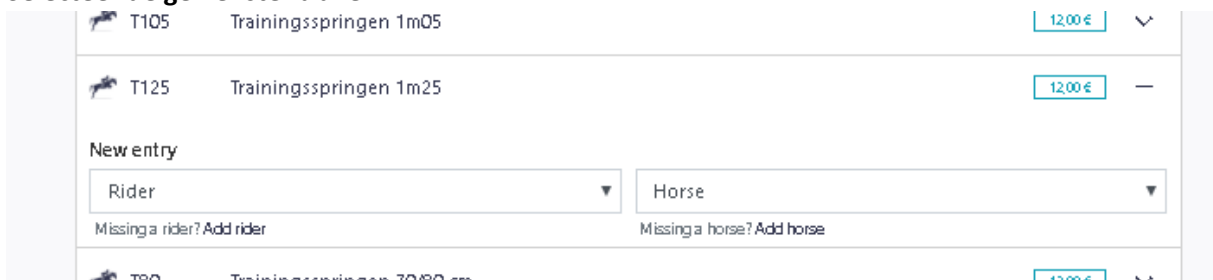

Selecteer de gewenste rubriek